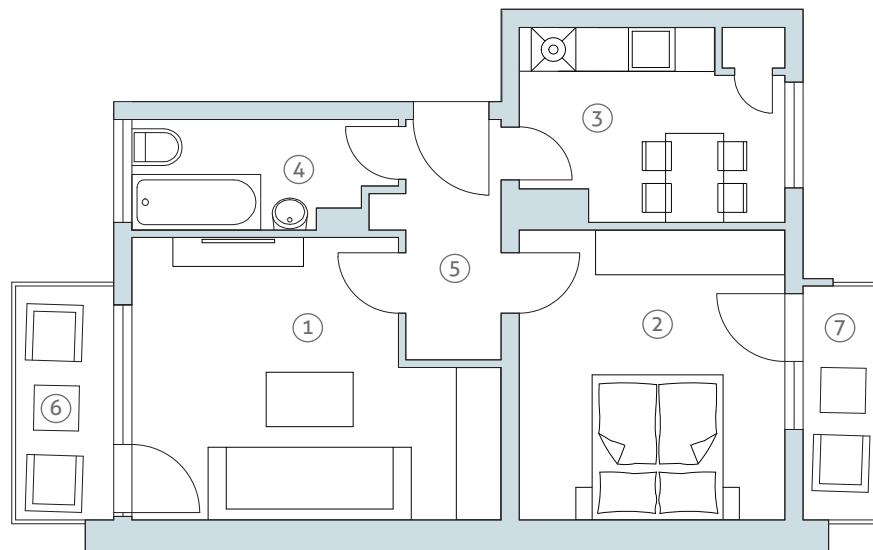

2-ZIMMER-WOHNUNG / 2-ROOM-APARTMENT

Schlenderhanerstraße 27, 2.OG, WOHNUNG 24 / 2ND FLOOR, APARTMENT 24

Schlenderhaner Str.

① Wohnzimmer / Living room	15,49 m ²	⑥ Balkon / Balcony	1,80 m ²
② Schlafzimmer / Master bedroom	13,63 m ²	⑦ Terrasse / Terrace (25%)	1,60 m ²
③ Küche / Kitchen	8,22 m ²		
④ Bad / Bathroom	4,64 m ²		
⑤ Flur / Hall	4,11 m ²		
		GESAMTFLÄCHE	49,49 m²
		Total living space	